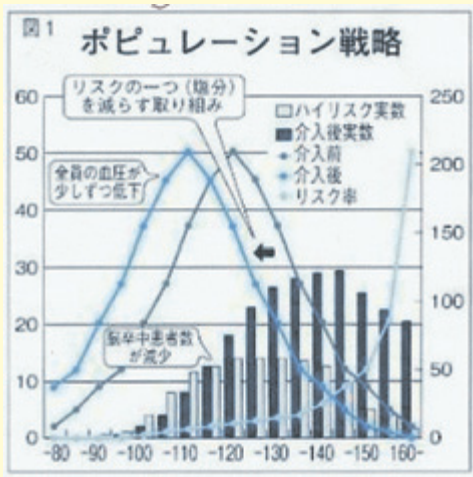

健康で 住みよい北区へ

昨年9月の本議会で質問、地域の諸課題 永沼かつゆき 区政報告

健康施策について

【永沼】介護の二次予防の取り組みや疾病の予防より医療費の抑制が見られるなどのデータもあることから、より積極的な予防に力を入れなければなりません。北区民の健康状態、例えば高血圧の区民人口の動態、その10年後の状態を予測、現在どの層にはたらきかければより有効なのかを検討し、施策を講じる必要があります。如何ですか。

【花川区長】ご指摘の健康施策については科学的根拠に基づき施策の立案、実施、評価、改善を行い、費用対効果も勘案して推進しており、人間総合科学大学と協力して高齢者に増加している新型栄養失調の予防に取り組んでいます。

利用しやすい高齢者安心センターに

【永沼】北区の15の高齢者安心センターのうちの9箇所は特別養護老人ホームか、病院に併設してあることから、区民にとっては「施設利用者以外では入れないのでは」と、入りにくく、場所も決して利便性の良くない状況です。区民が気軽に利用しやすいよう、地域の中にあり、地域の方々が交流しやすい場所が望ましく、区民センターに併設するなど検討すべきです。